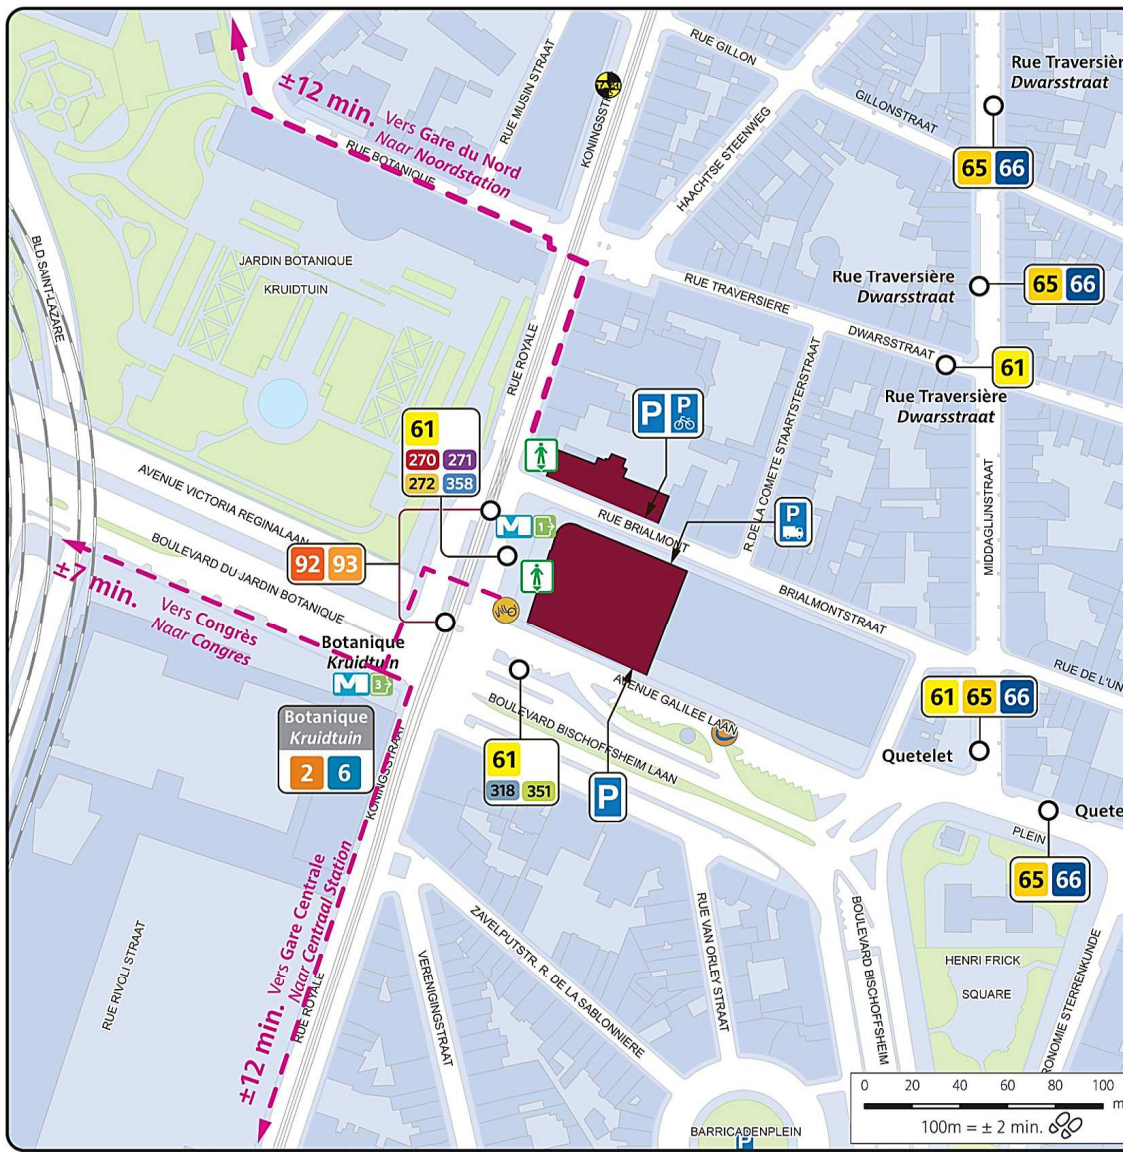

TOUR P&V TOREN
 Rue Royale 151
 1210 Bruxelles
 Koningsstraat 151
 1210 Brussel

- Botanique / Kruidtuin** GO
- M 2 6 T 92 93
 B 61
- 270 271 272 318 351 358
- Rogier** GO KOOK BOM
- M 2 6 T 3 4 25 55
 B 14 57 58 61
- Gare routière : 33 Lignes de bus
 Busstation : 33 buslijnen

Légende - Legende

- Accès piétons / Voetgangers toegang
- Parking
- Parking vélos / Fietsuitrustingen
- Parking livraisons / Parking voor leveranciers
- Vélo partagé : Villo! / Fietsdelen: Villo!
- Voiture partagée : CAMBIO / Autodelen: CAMBIO
- Taxis

- 1
 - 12
 - MM
 - PP
 - S2
- Itinéraire Cyclable Régional
 Gewestelijke FietsRoute

800m = ±10 min.

0 20 40 60 80 100 m
 100m = ± 2 min.