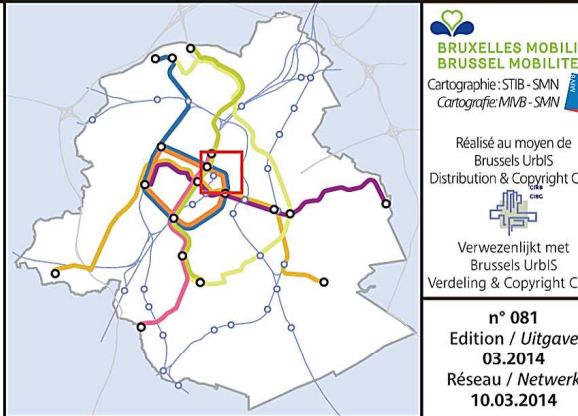

TOUR P&V TOREN
Rue Royale 151
1210 Bruxelles
Koningsstraat 151
1210 Brussel

1. **Botanique / Kruidtuin** GO
2. M 2 6 T 92 93
   B 61
3. 270 271 272 318 351 358
4. **Rogier** GO KOOK BOM
5. M 2 6 T 3 4 25 55
   B 14 57 58 61
6. Gare routière : 33 Lignes de bus
   Busstation : 33 buslijnen

Légende - Legende

- Accès piétons / Voetgangers toegang
- Parking
- Parking vélos / Fietsuitrustingen
- Parking livraisons / Parking voor leveranciers
- Vélo partagé : Villo! / Fietsdelen: Villo!
- Voiture partagée : CAMBIO / Autodelen: CAMBIO
- Taxis

1. 1
   - 12
   - MM
   - PP
   - S2
2. Itinéraire Cyclable Régional
   Gewestelijke FietsRoute

800m = ±10 min.

0 20 40 60 80 100 m
100m = ± 2 min.