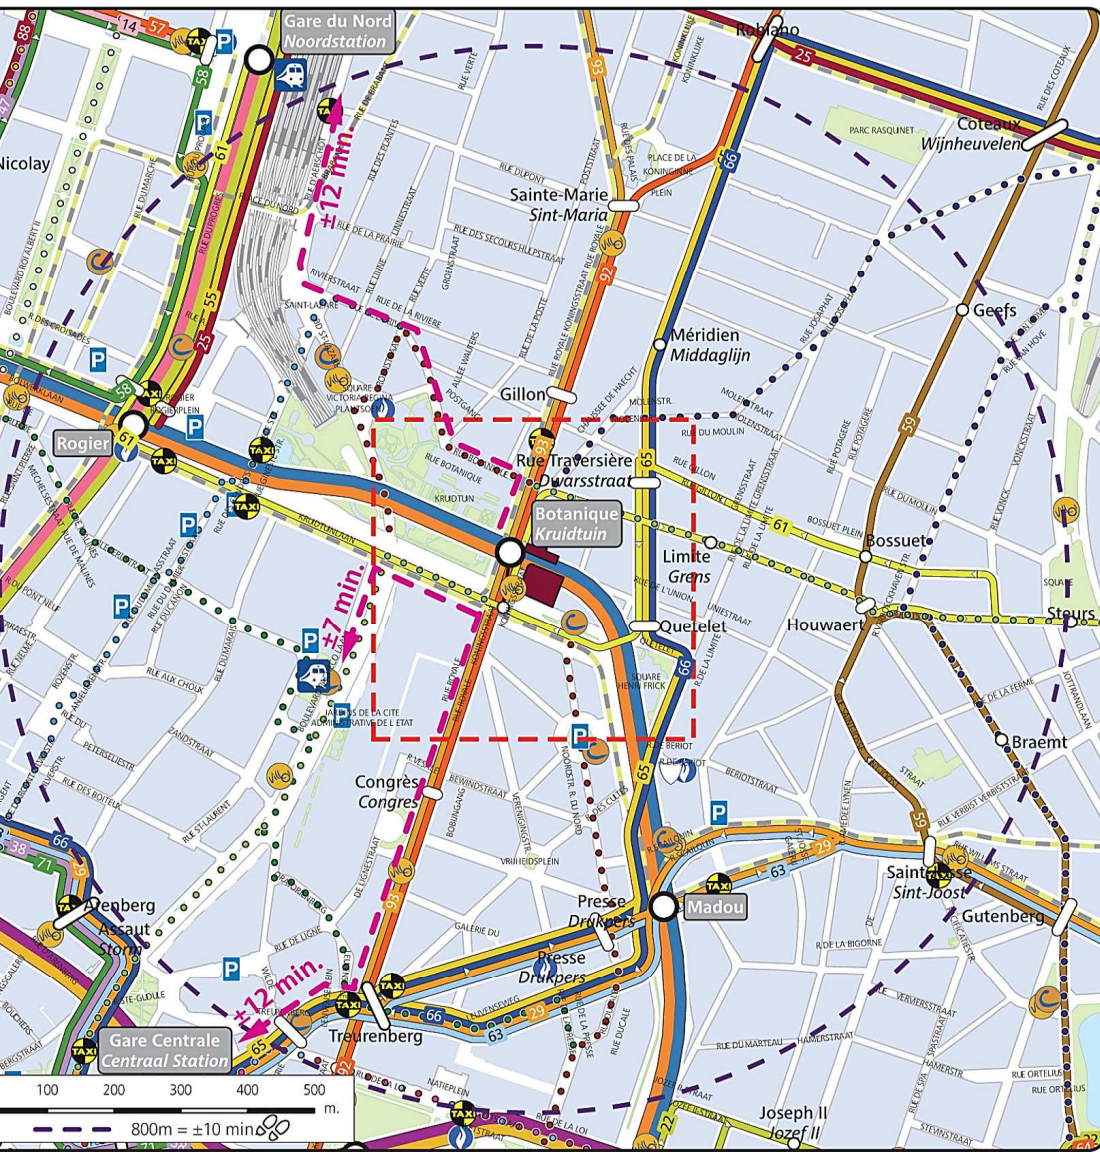

TOUR P&V TOREN
 Rue Royale 151
 1210 Bruxelles
 Koningsstraat 151
 1210 Brussel

- Botanique / Kruidtuin** GO
- M 2 6 T 92 93
 B 61
- 270 271 272 318 351 358
- Rogier** GO KOOK BOM
- M 2 6 T 3 4 25 55
 B 14 57 58 61
- Gare routière : 33 Lignes de bus
 Busstation : 33 buslijnen

Légende - Legende

- Accès piétons / Voetgangers toegang
- Parking
- Parking vélos / Fietsuitrustingen
- Parking livraisons / Parking voor leveranciers
- Vélo partagé : Villo! / Fietsdelen: Villo!
- Voiture partagée : CAMBIO / Autodelen: CAMBIO
- Taxis

- 1
 - 12
 - MM
 - PP
 - S2
- Itinéraire Cyclable Régional
 Gewestelijke FietsRoute

800m = ±10 min.

0 20 40 60 80 100 m
 100m = ± 2 min.